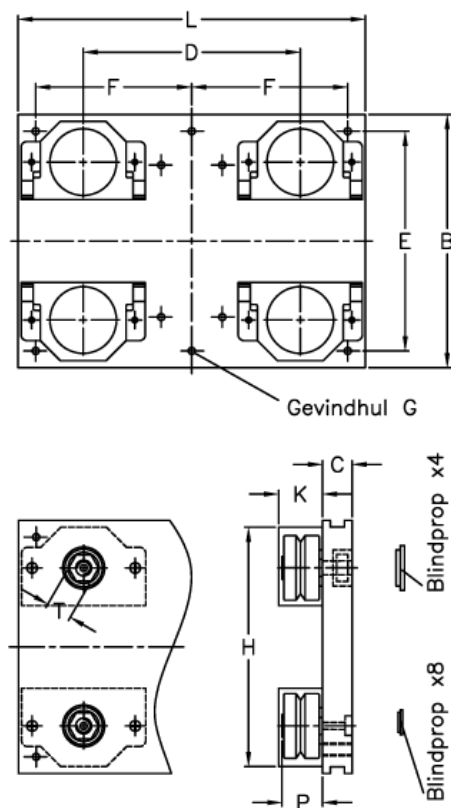

Varenummer: 057113060200101

Beskrivelse: Hepco GV3 vogn AU 60 34 L200 CS

Mål

B	= 135
C	= 17.00
d	= 125
E	= 115
F	= 180
For leje	= 34
For skinne	= M/NM 60
Gevindhul G	= 4 x M8

H	= 132.0
K	= 22.5
L	= 200
P	= 21.3